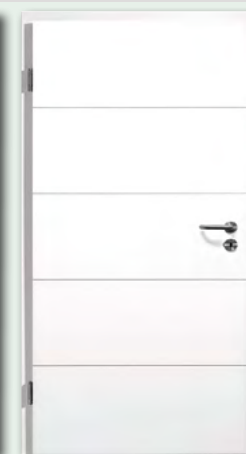

**Light
eckige Kante**

Einlage:
Röhrenspanstreifen
(RSS)

Bänder:
V0020 vernickelt

Schloss:
BB 55 mm Dorn

auch ab Lager für
735 / 860 / 985 mm:

- einflügelig RSP

****optional zu Weißlack 9010:
Lackfinish 9010 in Postforming!
Die kostengünstige & hochwertige
Alternative!**

**Umgehend verfügbare Umrüstungen:
Lüftungsgitter,
3-teilige Bänder V0026 wf vernickelt,
PZ/WC Schlösser,
Spionlochbohrungen und Spione**

Besonders hochwertig durch mehrschichtige Lackierung

Weiß lackierte Türen in den Abmessungen:
1985 mm x 610 / 735 / 860 / 985 mm

**...noch mehr
Ratgeber
online**

**Zurück zur
Homepage**